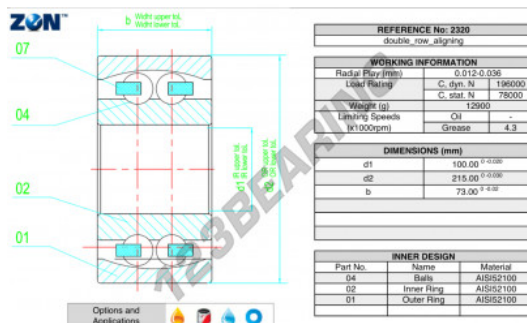

Cuscinetti orientabili a sfere 2320-ZEN - 2320-ZEN

<https://www.123cuscinetti.ch/cuscinetti-supporti/cuscinetti-sfera/orientabili-sfere/2320-zen>

CARATTERISTICHE DEL PRODOTTO

Marchio	ZEN
N° Ean13	3616060505774
Diametro interno	100 mm
Diametro esterno	215 mm
Spessore	73 mm
Velocità limite	4300 rpm
Carico dinamico	196 kN
Carico statico	78 kN
Imballaggio	1