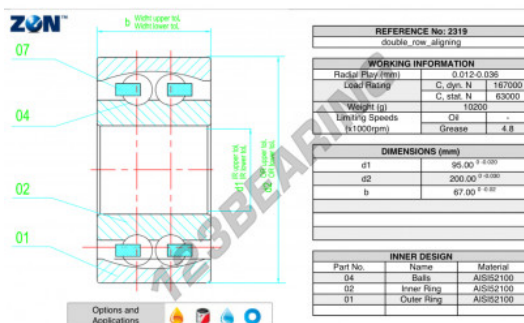

Cuscinetti orientabili a sfere 2319-ZEN - 2319-ZEN

<https://www.123cuscinetti.ch/cuscinetti-supporti/cuscinetti-sfera/orientabili-sfere/2319-zen>

CARATTERISTICHE DEL PRODOTTO

Marchio	ZEN
N° Ean13	3616060505767
Diametro interno	95 mm
Diametro interno	3.74" inch
Diametro esterno	200 mm
Diametro esterno	7.874" inch
Spessore	67 mm
Spessore	2.638" inch
Velocità limite	4800 rpm
Carico dinamico	167 kN
Carico statico	63 kN
Imballaggio	1