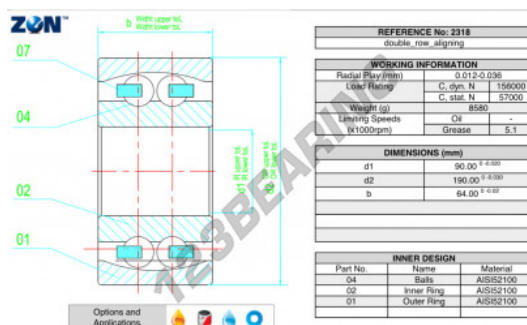

Cuscinetti orientabili a sfere 2318-ZEN - 2318-ZEN

<https://www.123cuscinetti.ch/cuscinetti-supporti/cuscinetti-sfera/orientabili-sfere/2318-zen>

CARATTERISTICHE DEL PRODOTTO

Marchio	ZEN
N° Ean13	3616060505750
Diametro interno	90 mm
Diametro esterno	190 mm
Spessore	64 mm
Velocità limite	5100 rpm
Carico dinamico	156 kN
Carico statico	57 kN
Imballaggio	1