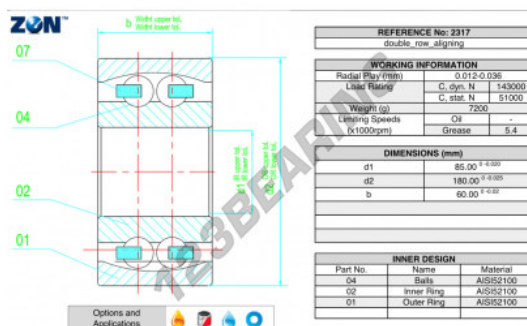

### CARATTERISTICHE DEL PRODOTTO

Marchio	ZEN
N° Ean13	3616060505743
Diametro interno	85 mm
Diametro esterno	180 mm
Spessore	60 mm
Velocità limite	5400 rpm
Carico dinamico	143 kN
Carico statico	51 kN
Imballaggio	1