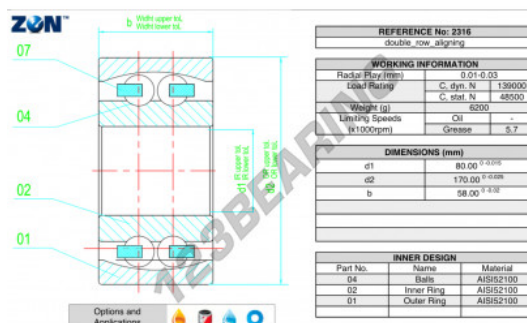

Cuscinetti orientabili a sfere 2316-ZEN - 2316-ZEN

<https://www.123cuscinetti.ch/cuscinetti-supporti/cuscinetti-sfera/orientabili-sfere/2316-zen>

CARATTERISTICHE DEL PRODOTTO

Marchio	ZEN
N° Ean13	3616060505736
Diametro interno	80 mm
Diametro esterno	170 mm
Spessore	58 mm
Velocità limite	5700 rpm
Peso	5657 g
Carico dinamico	139 kN
Carico statico	48.5 kN
Imballaggio	1