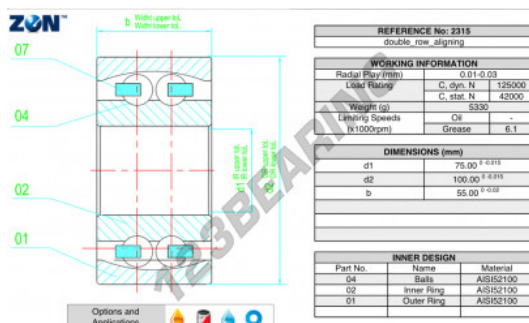

Cuscinetti orientabili a sfere 2315-ZEN - 2315-ZEN

<https://www.123cuscinetti.ch/cuscinetti-supporti/cuscinetti-sfera/orientabili-sfere/2315-zen>

CARATTERISTICHE DEL PRODOTTO

Marchio	ZEN
N° Ean13	3616060505729
Diametro interno	75 mm
Diametro esterno	160 mm
Spessore	55 mm
Velocità limite	6100 rpm
Carico dinamico	125 kN
Carico statico	42 kN
Imballaggio	1