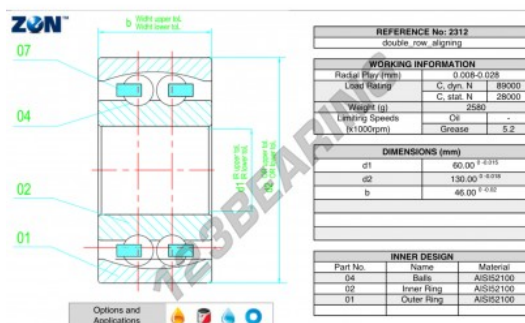

### CARATTERISTICHE DEL PRODOTTO

Marchio	ZEN
N° Ean13	3616060505699
Diametro interno	60 mm
Diametro esterno	130 mm
Spessore	46 mm
Velocità limite	5200 rpm
Peso	2612 g
Carico dinamico	89 kN
Carico statico	28 kN
Imballaggio	1