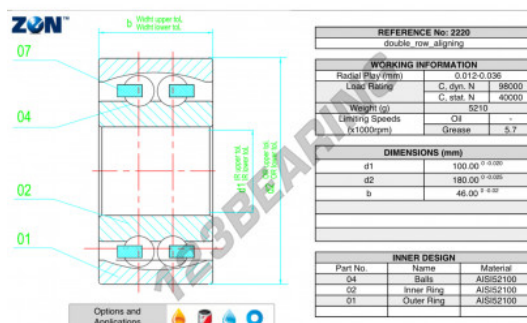

Cuscinetti orientabili a sfere 2220-ZEN - 2220-ZEN

<https://www.123cuscinetti.ch/cuscinetti-supporti/cuscinetti-sfera/orientabili-sfere/2220-zen>

CARATTERISTICHE DEL PRODOTTO

| | |
|------------------|---------------|
| Marchio | ZEN |
| N° Ean13 | 3616060505576 |
| Diametro interno | 100 mm |
| Diametro esterno | 180 mm |
| Spessore | 46 mm |
| Velocità limite | 5700 rpm |
| Carico dinamico | 98 kN |
| Carico statico | 40 kN |
| Imballaggio | 1 |