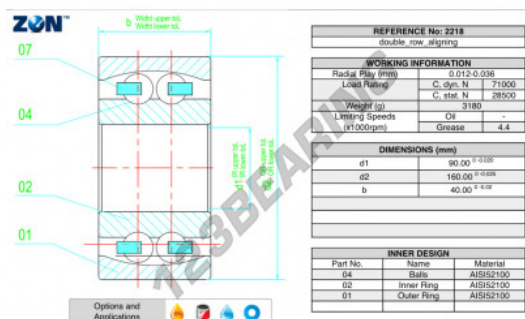

Cuscinetti orientabili a sfere 2218-ZEN - 2218-ZEN

<https://www.123cuscinetti.ch/cuscinetti-supporti/cuscinetti-sfera/orientabili-sfere/2218-zen>

CARATTERISTICHE DEL PRODOTTO

Marchio	ZEN
N° Ean13	3616060505552
Diametro interno	90 mm
Diametro esterno	160 mm
Spessore	40 mm
Velocità limite	4400 rpm
Carico dinamico	71 kN
Carico statico	28.5 kN
Imballaggio	1