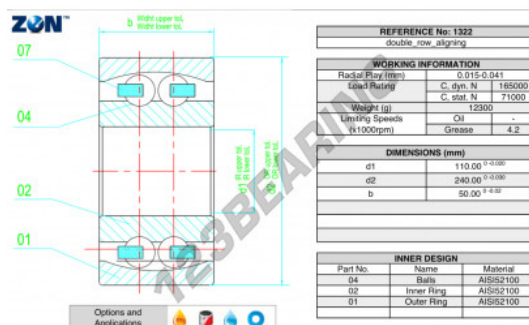

## Cuscinetti orientabili a sfere 1322-ZEN - 1322-ZEN

<https://www.123cuscinetti.ch/cuscinetti-supporti/cuscinetti-sfera/orientabili-sfere/1322-zen>

## CARATTERISTICHE DEL PRODOTTO

Marchio	ZEN
N° Ean13	3616060505361
Diametro interno	110 mm
Diametro interno	4.331" inch
Diametro esterno	240 mm
Diametro esterno	9.449" inch
Spessore	50 mm
Spessore	1.969" inch
Velocità limite	4200 rpm
Carico dinamico	165 kN
Carico statico	71 kN
Imballaggio	1