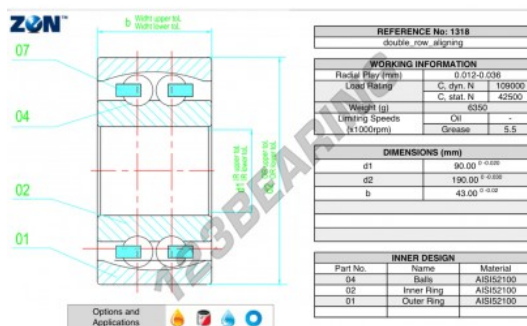

Cuscinetti orientabili a sfere 1318-ZEN - 1318-ZEN

<https://www.123cuscinetti.ch/cuscinetti-supporti/cuscinetti-sfera/orientabili-sfere/1318-zen>

CARATTERISTICHE DEL PRODOTTO

Marchio	ZEN
N° Ean13	3616060505330
Diametro interno	90 mm
Diametro interno	3.543" inch
Diametro esterno	190 mm
Diametro esterno	7.48" inch
Spessore	43 mm
Spessore	1.693" inch
Velocità limite	5500 rpm
Carico dinamico	109 kN
Carico statico	42.5 kN
Imballaggio	1