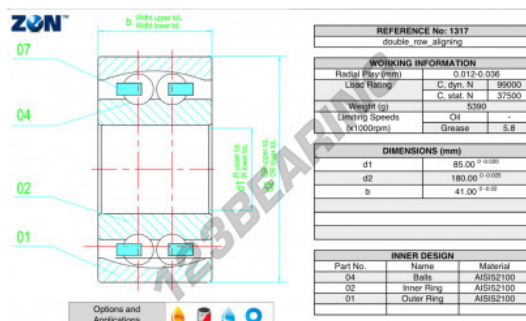

## Cuscinetti orientabili a sfere 1317-ZEN - 1317-ZEN

<https://www.123cuscinetti.ch/cuscinetti-supporti/cuscinetti-sfera/orientabili-sfere/1317-zen>

### CARATTERISTICHE DEL PRODOTTO

Marchio	ZEN
N° Ean13	3616060505323
Diametro interno	85 mm
Diametro esterno	180 mm
Spessore	41 mm
Velocità limite	5800 rpm
Carico dinamico	99 kN
Carico statico	37.5 kN
Imballaggio	1