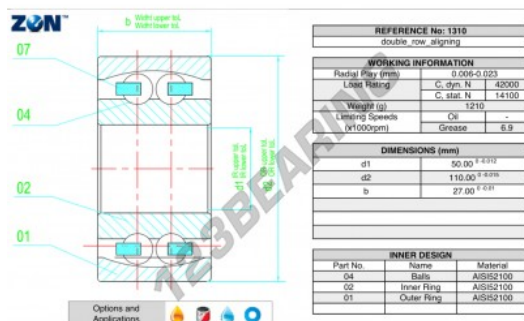

Cuscinetti orientabili a sfere 1310-ZEN - 1310-ZEN

<https://www.123cuscinetti.ch/cuscinetti-supporti/cuscinetti-sfera/orientabili-sfere/1310-zen>

CARATTERISTICHE DEL PRODOTTO

Marchio	ZEN
N° Ean13	3616060505255
Diametro interno	50 mm
Diametro interno	1.969" inch
Diametro esterno	110 mm
Diametro esterno	4.331" inch
Spessore	27 mm
Spessore	1.063" inch
Velocità limite	6900 rpm
Peso	1200 g
Carico dinamico	42 kN
Carico statico	14.1 kN
Imballaggio	1