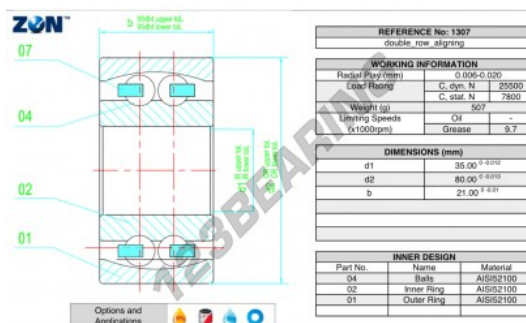

Cuscinetti orientabili a sfere 1307-ZEN - 1307-ZEN

<https://www.123cuscinetti.ch/cuscinetti-supporti/cuscinetti-sfera/orientabili-sfere/1307-zen>

CARATTERISTICHE DEL PRODOTTO

Marchio	ZEN
N° Ean13	3616060505224
Diametro interno	35 mm
Diametro interno	1.378" inch
Diametro esterno	80 mm
Diametro esterno	3.15" inch
Spessore	21 mm
Spessore	0.827" inch
Velocità limite	9700 rpm
Peso	510 g
Carico dinamico	25.5 kN
Carico statico	7.8 kN
Imballaggio	1