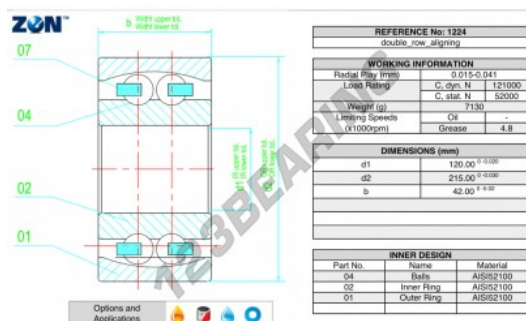

## Cuscinetti orientabili a sfere 1224-ZEN - 1224-ZEN

<https://www.123cuscinetti.ch/cuscinetti-supporti/cuscinetti-sfera/orientabili-sfere/1224-zen>

### CARATTERISTICHE DEL PRODOTTO

Marchio	ZEN
N° Ean13	3616060505156
Diametro interno	120 mm
Diametro esterno	215 mm
Spessore	42 mm
Velocità limite	4800 rpm
Carico dinamico	121 kN
Carico statico	52 kN
Imballaggio	1