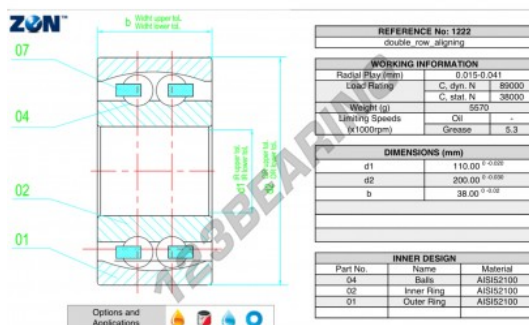

## Cuscinetti orientabili a sfere 1222-ZEN - 1222-ZEN

<https://www.123cuscinetti.ch/cuscinetti-supporti/cuscinetti-sfera/orientabili-sfere/1222-zen>

### CARATTERISTICHE DEL PRODOTTO

Marchio	ZEN
N° Ean13	3616060505149
Diametro interno	110 mm
Diametro interno	4.331" inch
Diametro esterno	200 mm
Diametro esterno	7.874" inch
Spessore	38 mm
Spessore	1.496" inch
Velocità limite	5300 rpm
Carico dinamico	89 kN
Carico statico	38 kN
Imballaggio	1