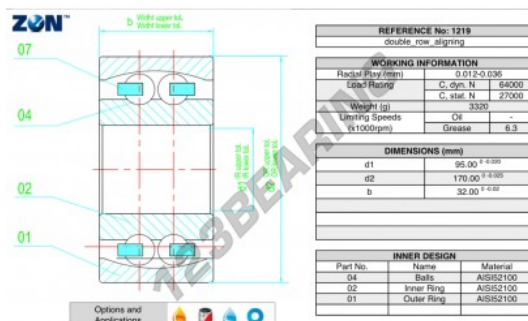

Cuscinetti orientabili a sfere 1219-ZEN - 1219-ZEN

<https://www.123cuscinetti.ch/cuscinetti-supporti/cuscinetti-sfera/orientabili-sfere/1219-zen>

CARATTERISTICHE DEL PRODOTTO

Marchio	ZEN
N° Ean13	3616060505125
Diametro interno	95 mm
Diametro interno	3.74" inch
Diametro esterno	170 mm
Diametro esterno	6.693" inch
Spessore	32 mm
Spessore	1.26" inch
Velocità limite	6300 rpm
Carico dinamico	64 kN
Carico statico	27 kN
Imballaggio	1