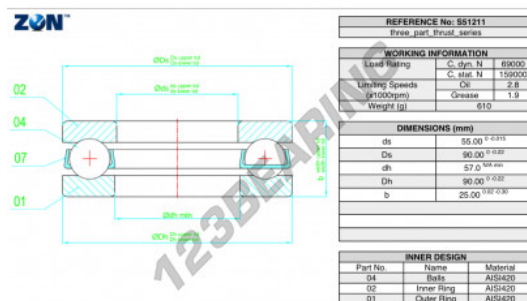

Cuscinetti assiali S51211-ZEN - S51211-ZEN

<https://www.123cuscinetti.ch/cuscinetti-supporti/cuscinetti-sfera/assiali/s51211-zen>

CARATTERISTICHE DEL PRODOTTO

Marchio	ZEN
N° Ean13	3616060504746
Diametro interno	55 mm
Diametro esterno	90 mm
Spessore	25 mm
Carico dinamico	69 kN
Carico statico	159 kN
Imballaggio	1