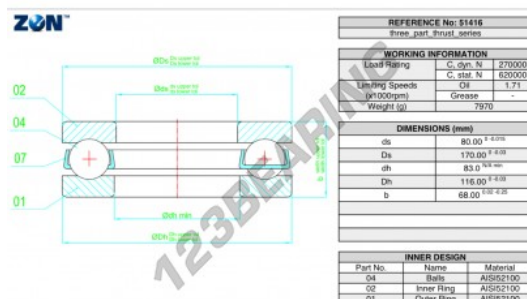

## Cuscinetti assiali 51416-ZEN - 51416-ZEN

<https://www.123cuscinetti.ch/cuscinetti-supporti/cuscinetti-sfera/assiali/51416-zen>

### CARATTERISTICHE DEL PRODOTTO

Marchio	ZEN
N° Ean13	3616060504159
Diametro interno	80 mm
Diametro esterno	170 mm
Spessore	68 mm
Velocità limite	1710 rpm
Carico dinamico	270 kN
Carico statico	620 kN
Imballaggio	1