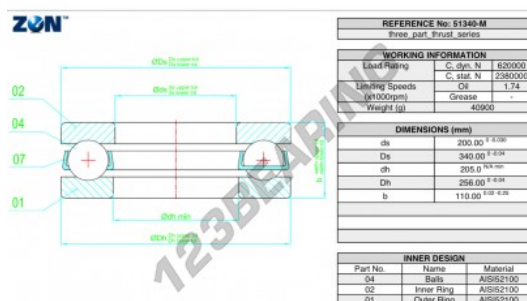

### CARATTERISTICHE DEL PRODOTTO

Marchio	ZEN
N° Ean13	3616060504104
Diametro interno	200 mm
Diametro interno	7.874" inch
Diametro esterno	340 mm
Diametro esterno	13.386" inch
Spessore	110 mm
Spessore	4.331" inch
Velocità limite	1740 rpm
Carico dinamico	620 kN
Carico statico	2380 kN
Imballaggio	1