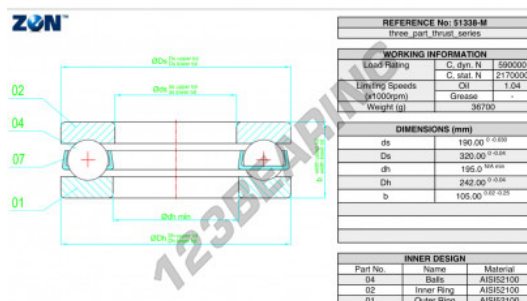

Cuscinetti assiali 51338-M-ZEN - 51338-M-ZEN

<https://www.123cuscinetti.ch/cuscinetti-supporti/cuscinetti-sfera/assiali/51338-m-zen>

CARATTERISTICHE DEL PRODOTTO

Marchio	ZEN
N° Ean13	3616060504098
Diametro interno	190 mm
Diametro esterno	320 mm
Spessore	105 mm
Velocità limite	1040 rpm
Carico dinamico	590 kN
Carico statico	2170 kN
Imballaggio	1