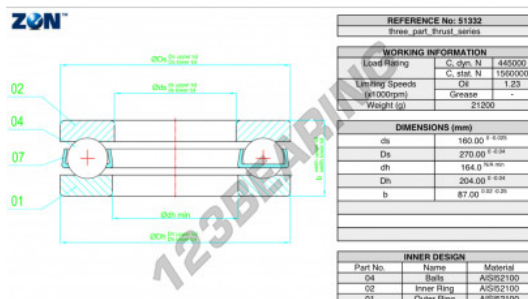

Cuscinetti assiali 51332-ZEN - 51332-ZEN

<https://www.123cuscinetti.ch/cuscinetti-supporti/cuscinetti-sfera/assiali/51332-zen>

CARATTERISTICHE DEL PRODOTTO

Marchio	ZEN
N° Ean13	3616060504067
Diametro interno	160 mm
Diametro esterno	270 mm
Spessore	87 mm
Velocità limite	1230 rpm
Carico dinamico	445 kN
Carico statico	1560 kN
Imballaggio	1