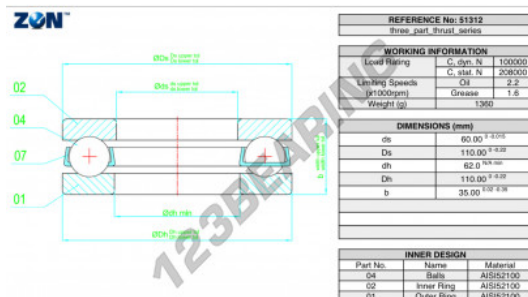

Cuscinetti assiali 51312-ZEN - 51312-ZEN

<https://www.123cuscinetti.ch/cuscinetti-supporti/cuscinetti-sfera/assiali/51312-zen>

CARATTERISTICHE DEL PRODOTTO

Marchio	ZEN
N° Ean13	3616060503947
Diametro interno	60 mm
Diametro esterno	110 mm
Spessore	35 mm
Carico dinamico	100 kN
Carico statico	208 kN
Imballaggio	1