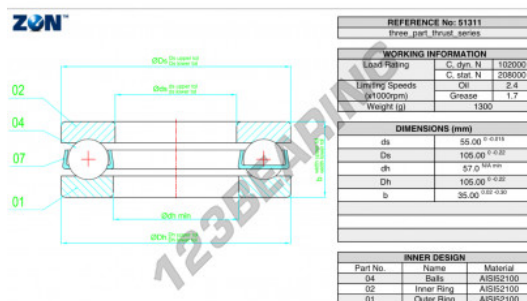

### CARATTERISTICHE DEL PRODOTTO

Marchio	ZEN
N° Ean13	3616060503930
Diametro interno	55 mm
Diametro esterno	105 mm
Spessore	35 mm
Carico dinamico	102 kN
Carico statico	208 kN
Imballaggio	1

[contatto@123cuscinetti.ch](mailto:contatto@123cuscinetti.ch)