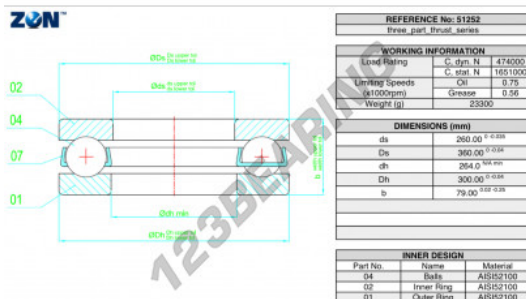

Cuscinetti assiali 51252-ZEN - 51252-ZEN

<https://www.123cuscinetti.ch/cuscinetti-supporti/cuscinetti-sfera/assiali/51252-zen>

CARATTERISTICHE DEL PRODOTTO

Marchio	ZEN
N° Ean13	3616060503800
Diametro interno	260 mm
Diametro interno	10.236" inch
Diametro esterno	360 mm
Diametro esterno	14.173" inch
Spessore	79 mm
Spessore	3.11" inch
Carico dinamico	474 kN
Carico statico	1651 kN
Imballaggio	1