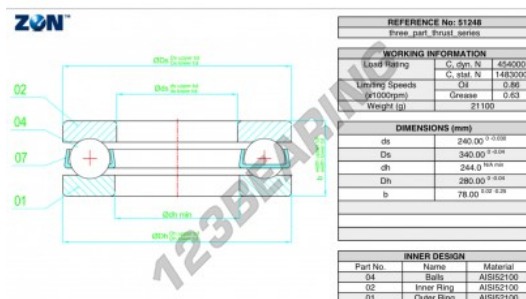

Cuscinetti assiali 51248-ZEN - 51248-ZEN

<https://www.123cuscinetti.ch/cuscinetti-supporti/cuscinetti-sfera/assiali/51248-zen>

CARATTERISTICHE DEL PRODOTTO

Marchio	ZEN
N° Ean13	3616060503794
Diametro interno	240 mm
Diametro interno	9.449" inch
Diametro esterno	340 mm
Diametro esterno	13.386" inch
Spessore	78 mm
Spessore	3.071" inch
Carico dinamico	454 kN
Carico statico	1483 kN
Imballaggio	1