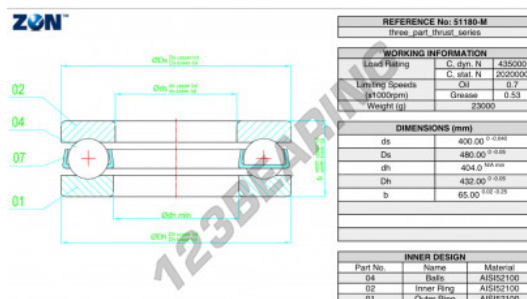

### CARATTERISTICHE DEL PRODOTTO

Marchio	ZEN
N° Ean13	3616060503480
Diametro interno	400 mm
Diametro esterno	480 mm
Spessore	65 mm
Peso	23500 g
Carico dinamico	435 kN
Carico statico	2020 kN
Imballaggio	-
Standard	-