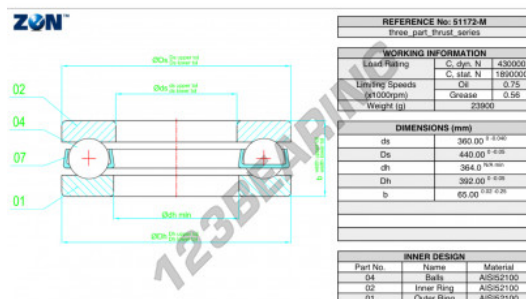

Cuscinetti assiali 51172-M-ZEN - 51172-M-ZEN

<https://www.123cuscinetti.ch/cuscinetti-supporti/cuscinetti-sfera/assiali/51172-m-zen>

CARATTERISTICHE DEL PRODOTTO

Marchio	ZEN
N° Ean13	3616060503466
Diametro interno	360 mm
Diametro interno	14.173" inch
Diametro esterno	440 mm
Diametro esterno	17.323" inch
Spessore	65 mm
Spessore	2.559" inch
Carico dinamico	430 kN
Carico statico	1890 kN
Imballaggio	1