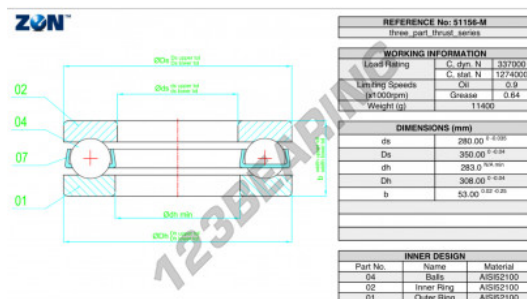

Cuscinetti assiali 51156-M-ZEN - 51156-M-ZEN

<https://www.123cuscinetti.ch/cuscinetti-supporti/cuscinetti-sfera/assiali/51156-m-zen>

CARATTERISTICHE DEL PRODOTTO

Marchio	ZEN
N° Ean13	3616060503428
Diametro interno	280 mm
Diametro esterno	350 mm
Spessore	53 mm
Peso	11400 g
Carico dinamico	337 kN
Carico statico	1274 kN
Imballaggio	-