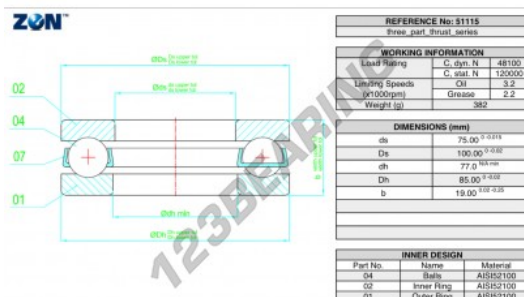

Cuscinetti assiali 51115-ZEN - 51115-ZEN

<https://www.123cuscinetti.ch/cuscinetti-supporti/cuscinetti-sfera/assiali/51115-zen>

CARATTERISTICHE DEL PRODOTTO

Marchio	ZEN
N° Ean13	3616060503237
Diametro interno	75 mm
Diametro esterno	100 mm
Spessore	19 mm
Carico dinamico	48.1 kN
Carico statico	120 kN
Imballaggio	1