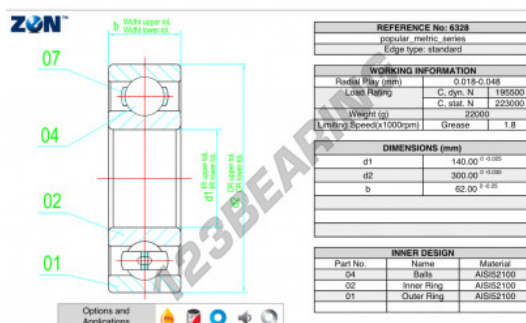

## Cuscinetti a sfera fila unica 6328-ZEN - 6328-ZEN

<https://www.123cuscinetti.ch/cuscinetti-supporti/cuscinetti-sfera/fila-unica/6328-zen>

### CARATTERISTICHE DEL PRODOTTO

Marchio	ZEN
N° Ean13	3616060499585
Diametro interno	140 mm
Diametro esterno	300 mm
Spessore	62 mm
Velocità limite	1800 rpm
Peso	22000 g
Carico dinamico	195.5 kN
Carico statico	223 kN
Imballaggio	1