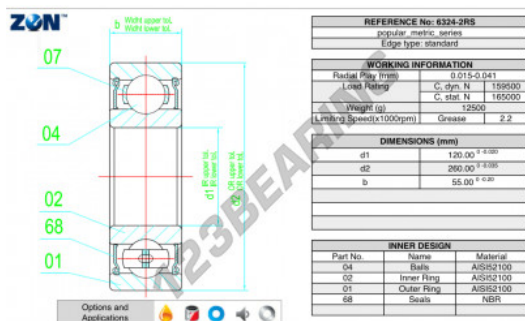

Cuscinetti a sfera fila unica 6324-2RS-ZEN - 6324-2RS-ZEN

<https://www.123cuscinetti.ch/cuscinetti-supporti/cuscinetti-sfera/fila-unica/6324-2rs-zen>

CARATTERISTICHE DEL PRODOTTO

Marchio	ZEN
N° Ean13	3616060499547
Diametro interno	120 mm
Impermeabilizzazione	Tenuta su ambo i lati
Diametro esterno	260 mm
Spessore	55 mm
Velocità limite	2200 rpm
Peso	14780 g
Carico dinamico	159.5 kN
Carico statico	165 kN
Imballaggio	1