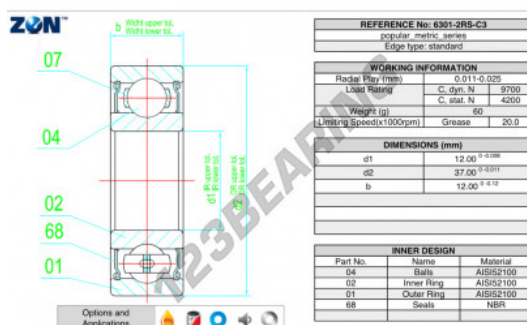

Cuscinetti a sfera fila unica 6301-2RS-C3-ZEN - 6301-2RS-C3-ZEN

<https://www.123cuscinetti.ch/cuscinetti-supporti/cuscinetti-sfera/fila-unica/6301-2rs-c3-zen>

CARATTERISTICHE DEL PRODOTTO

Marchio	ZEN
N° Ean13	3616060498861
Diametro interno	12 mm
Impermeabilizzazione	Tenuta su ambo i lati
Diametro esterno	37 mm
Spessore	12 mm
Velocità limite	20000 rpm
Carico dinamico	9.7 kN
Carico statico	4.2 kN
Imballaggio	1