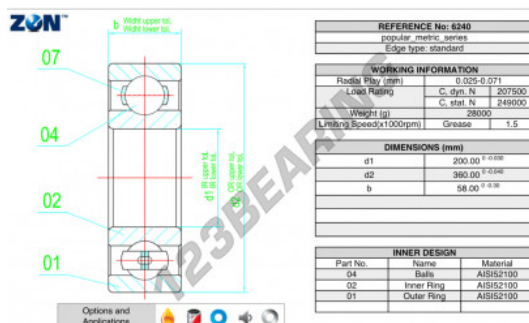

Cuscinetti a sfera fila unica 6240-ZEN - 6240-ZEN

<https://www.123cuscinetti.ch/cuscinetti-supporti/cuscinetti-sfera/fila-unica/6240-zen>

CARATTERISTICHE DEL PRODOTTO

Marchio	ZEN
N° Ean13	3616060498571
Diametro interno	200 mm
Diametro interno	7.874" inch
Diametro esterno	360 mm
Diametro esterno	14.173" inch
Spessore	58 mm
Spessore	2.283" inch
Velocità limite	1500 rpm
Carico dinamico	207.5 kN
Carico statico	249 kN
Imballaggio	1