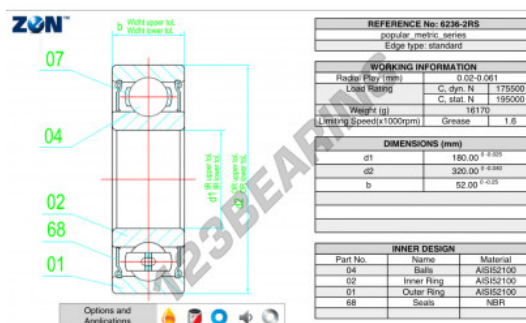

Cuscinetti a sfera fila unica 6236-2RS-ZEN - 6236-2RS-ZEN

<https://www.123cuscinetti.ch/cuscinetti-supporti/cuscinetti-sfera/fila-unica/6236-2rs-zen>

CARATTERISTICHE DEL PRODOTTO

Marchio	ZEN
N° Ean13	3616060498519
Diametro interno	180 mm
Diametro interno	7.087" inch
Impermeabilizzazione	Tenuta su ambo i lati
Diametro esterno	320 mm
Diametro esterno	12.598" inch
Spessore	52 mm
Spessore	2.047" inch
Velocità limite	1600 rpm
Carico dinamico	175.5 kN
Carico statico	195 kN
Imballaggio	1