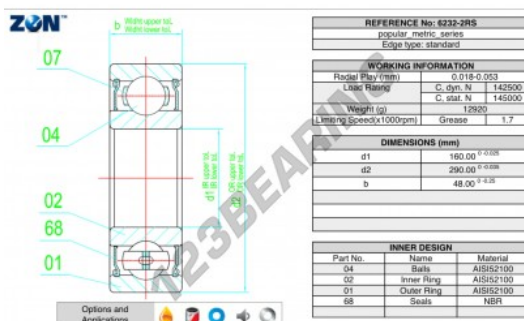

## Cuscinetti a sfera fila unica 6232-2RS-ZEN - 6232-2RS-ZEN

<https://www.123cuscinetti.ch/cuscinetti-supporti/cuscinetti-sfera/fila-unica/6232-2rs-zen>

### CARATTERISTICHE DEL PRODOTTO

Marchio	ZEN
N° Ean13	3616060498472
Diametro interno	160 mm
Impermeabilizzazione	Tenuta su ambo i lati
Diametro esterno	290 mm
Spessore	48 mm
Velocità limite	1700 rpm
Carico dinamico	142.5 kN
Carico statico	145 kN
Imballaggio	1