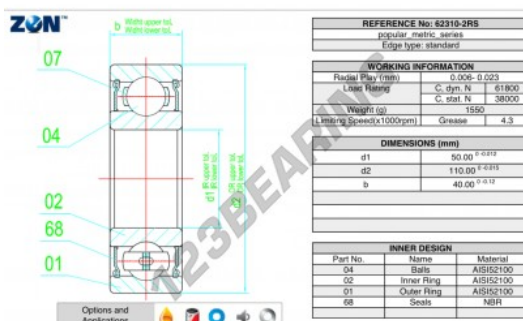

Cuscinetti a sfera fila unica 62310-2RS-ZEN - 62310-2RS-ZEN

<https://www.123cuscinetti.ch/cuscinetti-supporti/cuscinetti-sfera/fila-unica/62310-2rs-zen>

CARATTERISTICHE DEL PRODOTTO

Marchio	ZEN
N° Ean13	3616060498373
Diametro interno	50 mm
Diametro interno	1.969" inch
Impermeabilizzazione	Tenuta su ambo i lati
Diametro esterno	110 mm
Diametro esterno	4.331" inch
Spessore	40 mm
Spessore	1.575" inch
Velocità limite	4300 rpm
Carico dinamico	61.8 kN
Carico statico	38 kN
Imballaggio	1