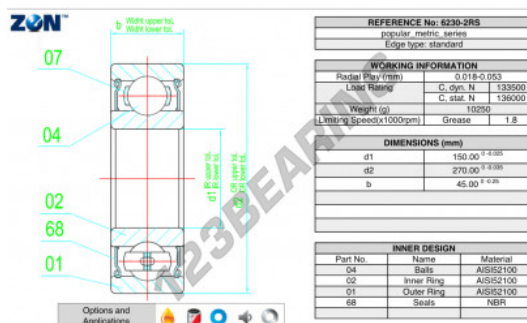

Cuscinetti a sfera fila unica 6230-2RS-ZEN - 6230-2RS-ZEN

<https://www.123cuscinetti.ch/cuscinetti-supporti/cuscinetti-sfera/fila-unica/6230-2rs-zen>

CARATTERISTICHE DEL PRODOTTO

Marchio	ZEN
N° Ean13	3616060498236
Diametro interno	150 mm
Impermeabilizzazione	Tenuta su ambo i lati
Diametro esterno	270 mm
Spessore	45 mm
Velocità limite	1800 rpm
Peso	10250 g
Carico dinamico	133.5 kN
Carico statico	136 kN
Imballaggio	1