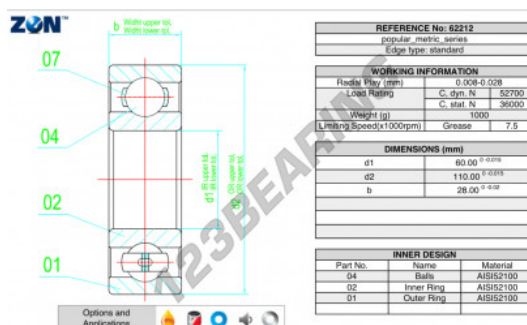

Cuscinetti a sfera fila unica 62212-ZEN - 62212-ZEN

<https://www.123cuscinetti.ch/cuscinetti-supporti/cuscinetti-sfera/fila-unica/62212-zen>

CARATTERISTICHE DEL PRODOTTO

Marchio	ZEN
N° Ean13	3616060498090
Diametro interno	60 mm
Diametro esterno	110 mm
Spessore	28 mm
Velocità limite	7500 rpm
Carico dinamico	52.7 kN
Carico statico	36 kN
Imballaggio	1