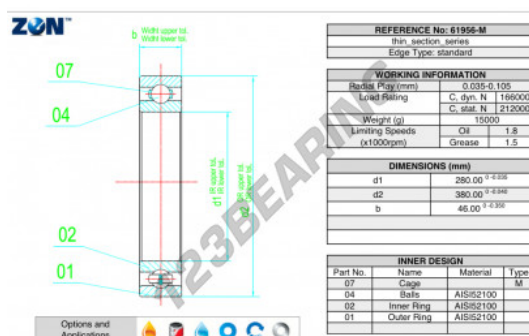

Cuscinetti a sfera fila unica 61956-M-ZEN - 61956-M-ZEN

<https://www.123cuscinetti.ch/cuscinetti-supporti/cuscinetti-sfera/fila-unica/61956-m-zen>

CARATTERISTICHE DEL PRODOTTO

| | |
|------------------|---------------|
| Marchio | ZEN |
| N° Ean13 | 3616060497208 |
| Diametro interno | 280 mm |
| Diametro interno | 11.024" inch |
| Diametro esterno | 380 mm |
| Diametro esterno | 14.961" inch |
| Spessore | 46 mm |
| Spessore | 1.811" inch |
| Carico dinamico | 166 kN |
| Carico statico | 212 kN |
| Imballaggio | 1 |