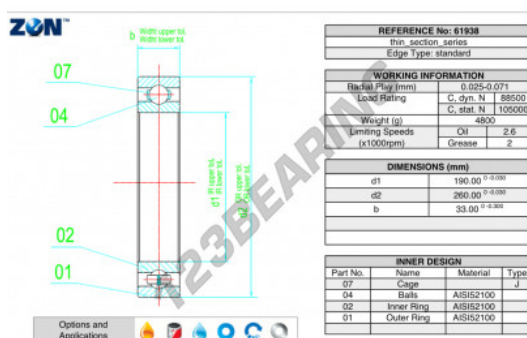

## Cuscinetti a sfera fila unica 61938-ZEN - 61938-ZEN

<https://www.123cuscinetti.ch/cuscinetti-supporti/cuscinetti-sfera/fila-unica/61938-zen>

### CARATTERISTICHE DEL PRODOTTO

Marchio	ZEN
N° Ean13	3616060497154
Diametro interno	190 mm
Diametro esterno	260 mm
Spessore	33 mm
Carico dinamico	88.5 kN
Carico statico	105 kN
Imballaggio	1

[contatto@123cuscinetti.ch](mailto:contatto@123cuscinetti.ch)