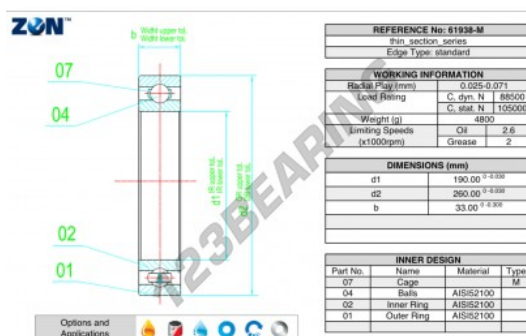

Cuscinetti a sfera fila unica 61938-M-ZEN - 61938-M-ZEN

<https://www.123cuscinetti.ch/cuscinetti-supporti/cuscinetti-sfera/fila-unica/61938-m-zen>

CARATTERISTICHE DEL PRODOTTO

Marchio	ZEN
N° Ean13	3616060497147
Diametro interno	190 mm
Diametro esterno	260 mm
Spessore	33 mm
Carico dinamico	88.5 kN
Carico statico	105 kN
Imballaggio	1