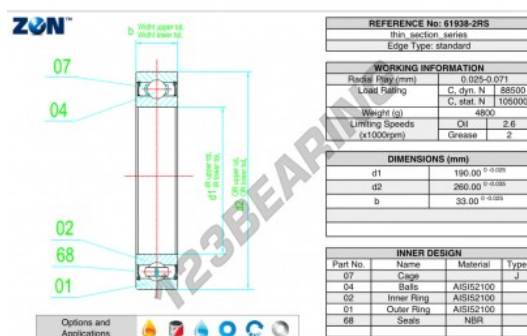

## Cuscinetti a sfera fila unica 61938-2RS-ZEN - 61938-2RS-ZEN

<https://www.123cuscinetti.ch/cuscinetti-supporti/cuscinetti-sfera/fila-unica/61938-2rs-zen>

### CARATTERISTICHE DEL PRODOTTO

Marchio	ZEN
N° Ean13	3616060497130
Diametro interno	190 mm
Impermeabilizzazione	Tenuta su ambo i lati
Diametro esterno	260 mm
Spessore	33 mm
Peso	4693 g
Carico dinamico	88.5 kN
Carico statico	105 kN
Imballaggio	1