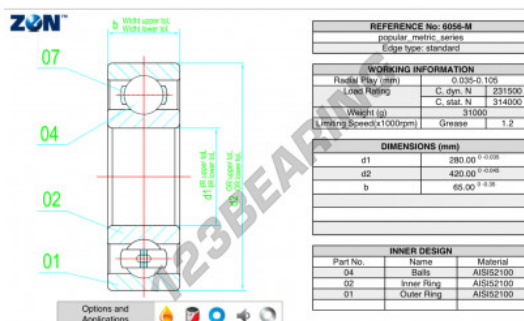

Cuscinetti a sfera fila unica 6056-M-ZEN - 6056-M-ZEN

<https://www.123cuscinetti.ch/cuscinetti-supporti/cuscinetti-sfera/fila-unica/6056-m-zen>

CARATTERISTICHE DEL PRODOTTO

Marchio	ZEN
N° Ean13	3616060495198
Diametro interno	280 mm
Diametro esterno	420 mm
Spessore	65 mm
Velocità limite	1200 rpm
Carico dinamico	231 kN
Carico statico	314 kN
Imballaggio	1