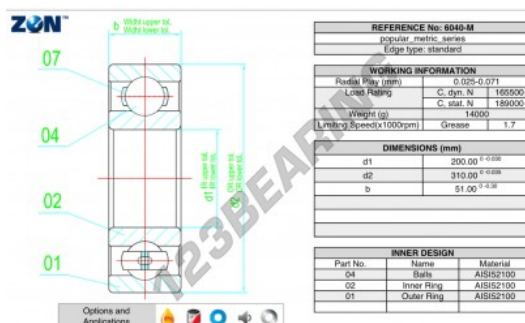

Cuscinetti a sfera fila unica 6040-M-ZEN - 6040-M-ZEN

<https://www.123cuscinetti.ch/cuscinetti-supporti/cuscinetti-sfera/fila-unica/6040-m-zen>

CARATTERISTICHE DEL PRODOTTO

| | |
|------------------|---------------|
| Marchio | ZEN |
| N° Ean13 | 3616060495143 |
| Diametro interno | 200 mm |
| Diametro interno | 7.874" inch |
| Diametro esterno | 310 mm |
| Diametro esterno | 12.205" inch |
| Spessore | 51 mm |
| Spessore | 2.008" inch |
| Velocità limite | 1700 rpm |
| Carico dinamico | 165 kN |
| Carico statico | 189 kN |
| Imballaggio | 1 |