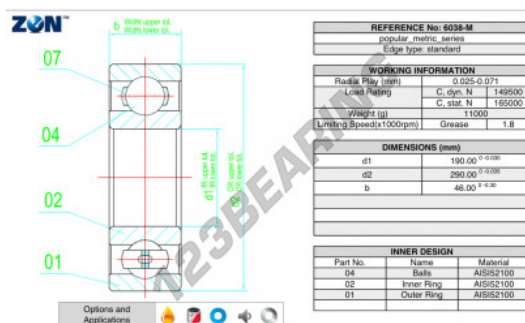

## Cuscinetti a sfera fila unica 6038-M-ZEN - 6038-M-ZEN

<https://www.123cuscinetti.ch/cuscinetti-supporti/cuscinetti-sfera/fila-unica/6038-m-zen>

### CARATTERISTICHE DEL PRODOTTO

Marchio	ZEN
N° Ean13	3616060495082
Diametro interno	190 mm
Diametro esterno	290 mm
Spessore	46 mm
Velocità limite	1800 rpm
Carico dinamico	149 kN
Carico statico	165 kN
Imballaggio	1