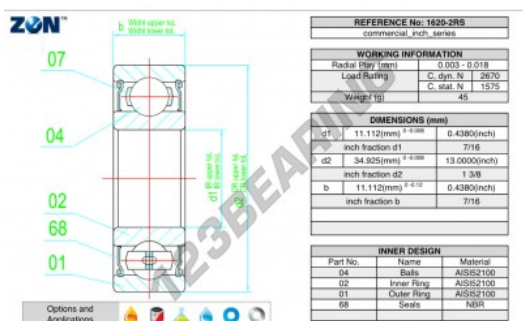

Cuscinetti a sfera fila unica 1620-2RS-ZEN - 1620-2RS-ZEN

<https://www.123cuscinetti.ch/cuscinetti-supporti/cuscinetti-sfera/fila-unica/1620-2rs-zen>

CARATTERISTICHE DEL PRODOTTO

Marchio	ZEN
N° Ean13	3616060493231
Diametro interno	11.1 mm
Impermeabilizzazione	Tenuta su ambo i lati
Diametro esterno	34.9 mm
Spessore	11.1 mm
Peso	53 g
Carico dinamico	2.67 kN
Carico statico	1.575 kN
Imballaggio	1