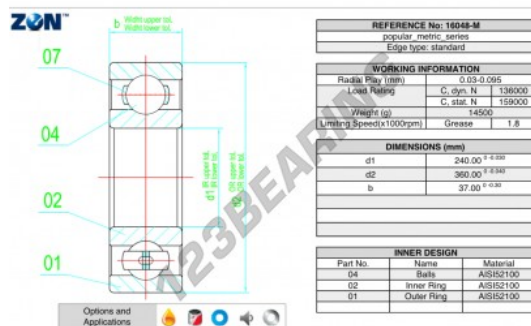

## Cuscinetti a sfera fila unica 16048-M-ZEN - 16048-M-ZEN

<https://www.123cuscinetti.ch/cuscinetti-supporti/cuscinetti-sfera/fila-unica/16048-m-zen>

### CARATTERISTICHE DEL PRODOTTO

Marchio	ZEN
N° Ean13	3616060493057
Diametro interno	240 mm
Diametro esterno	360 mm
Spessore	37 mm
Velocità limite	1800 rpm
Carico dinamico	136 kN
Carico statico	159 kN
Imballaggio	1