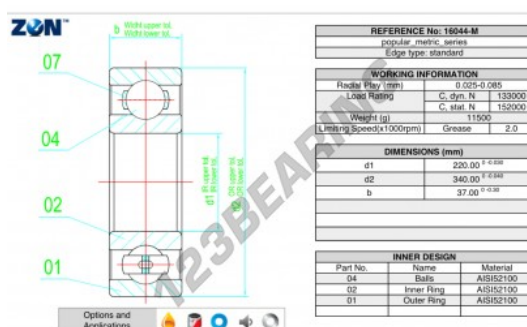

## Cuscinetti a sfera fila unica 16044-M-ZEN - 16044-M-ZEN

<https://www.123cuscinetti.ch/cuscinetti-supporti/cuscinetti-sfera/fila-unica/16044-m-zen>

### CARATTERISTICHE DEL PRODOTTO

Marchio	ZEN
N° Ean13	3616060493033
Diametro interno	220 mm
Diametro esterno	340 mm
Spessore	37 mm
Velocità limite	2000 rpm
Carico dinamico	133 kN
Carico statico	152 kN
Imballaggio	1