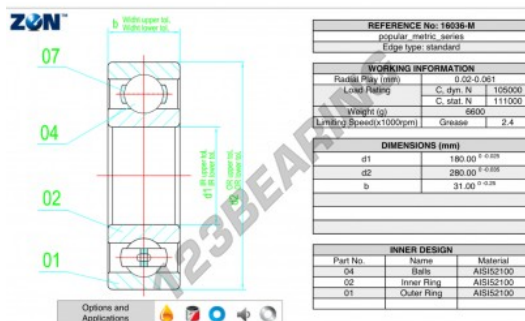

Cuscinetti a sfera fila unica 16036-M-ZEN - 16036-M-ZEN

<https://www.123cuscinetti.ch/cuscinetti-supporti/cuscinetti-sfera/fila-unica/16036-m-zen>

CARATTERISTICHE DEL PRODOTTO

Marchio	ZEN
N° Ean13	3616060492982
Diametro interno	180 mm
Diametro esterno	280 mm
Spessore	31 mm
Velocità limite	2400 rpm
Carico dinamico	105 kN
Carico statico	111 kN
Imballaggio	1